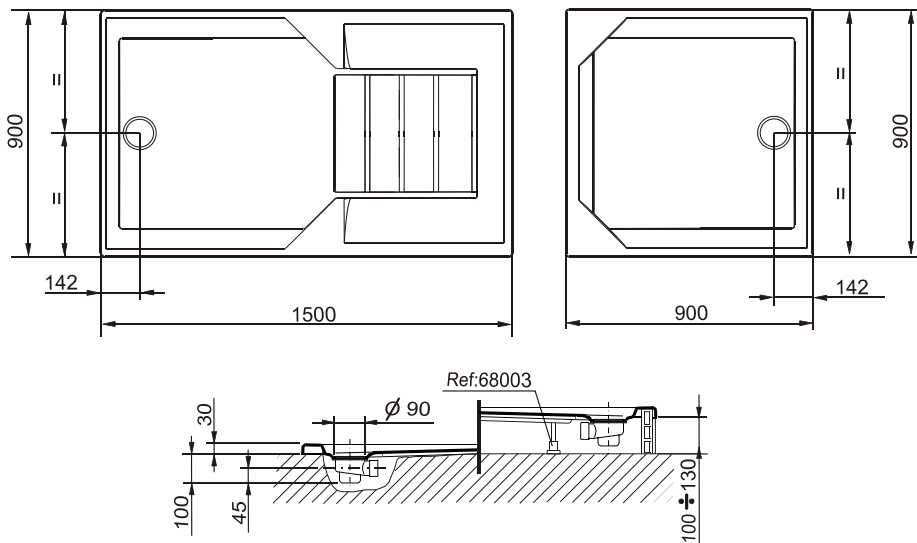

2

Cerámicas Gala, S.A.

Ctra. Madrid - Irún, Km. 244 - Apartado de Correos, 293 - 09080 BURGOS - ESPAÑA
Telef. 947 474 100 Fax. 947 474 103 E_mail: general@gala.es www.gala.es